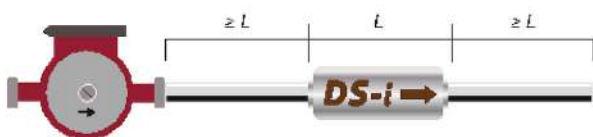

POUR DE PLUS AMPLES INFORMATIONS ET/OU UN ACCOMPAGNEMENT SUR SITE, CONTACTEZ-NOUS

DRAG'EAU SARL Z.A. La
Passerelle 1
68190 ENSISHEIM
accueil@drageau.com
www.drageau.com

SCANNEZ CE
CODE pour voir
toutes nos vidéos
explicatives