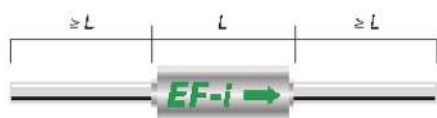

QUELLES SONT LES PRÉCONISATIONS D'INSTALLATION DRAG'EAU ?

Pour l'**anticalcaire**, prévoir son installation en entrée de bâtiment et en aval des différents organes, compteur, filtre (non obligatoire au fonctionnement de l'appareil), réducteur de pression ou surpresseur.

Pour le **désemboueur**, prévoir son installation en aval du circulateur.

Si l'installation comporte plusieurs circulateurs, merci de nous contacter.