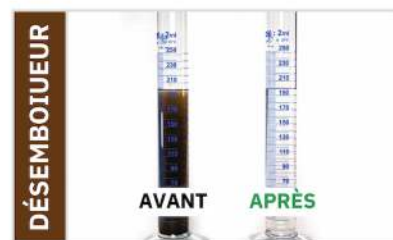

QUE PROPOSE DRAG'EAU ?

L'**anticalcaire**, pour traiter les problèmes d'**entartrage des réseaux d'eau**.

Le **désemboueur**, pour traiter les problèmes de **boues dans les circuits de chauffage et de refroidissement**.

COMMENT ÇA MARCHE ?

C'est la **combinaison d'un effet Vortex** créé par les deux hélices fixes à l'intérieur de l'appareil **et de cylindres en céramique** qui vibrent au passage de l'eau pour éclater la structure du calcaire et/ou des boues.